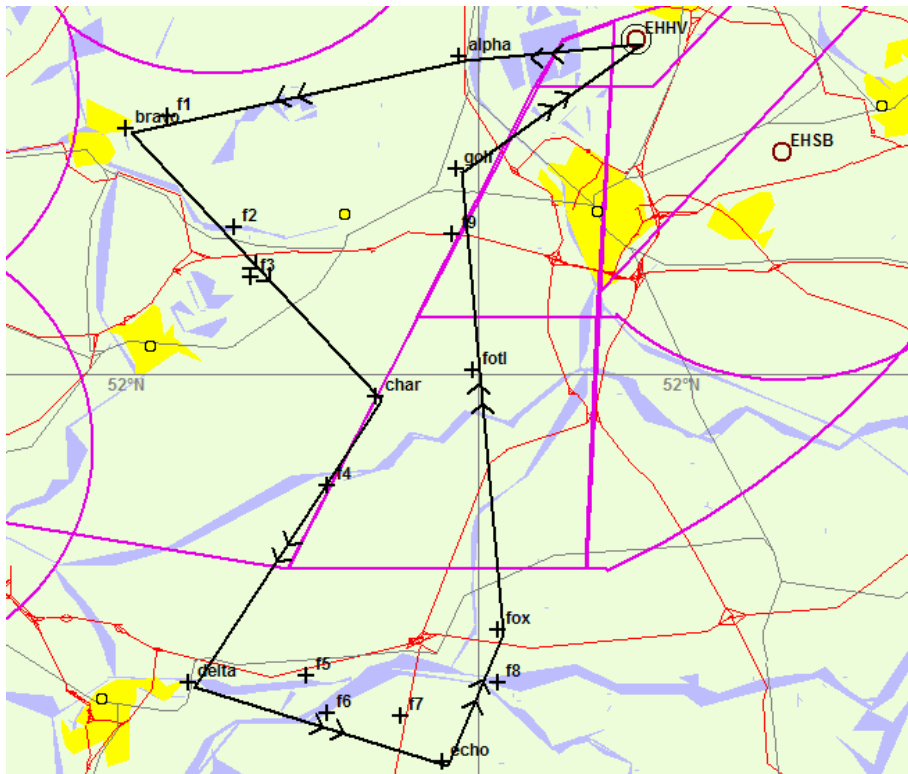

### Route

### Controleposten

Punt Alpha, Tankstation bij Breukelen  
Punt Delta, Golfbaan bij Dordrecht  
Punt Golf, Golfbaan bij Haarzuilens

### Foto's

Foto 1: Tussen punt Delta en Echo, 'f6' op het kaartje  
Foto 2: Tussen punt Bravo en Charlie t.h.v. Bodegraven. 'f2' op het kaartje  
Foto 3: Keerpunt Delta, Golfbaan bij Dordrecht  
Foto 4: Keerpunt Golf, Golfbaan bij Haarzuilens  
Foto 5: Tussen punt Foxtrot en Golf t.h.v. Noorderloos, 'f0tl' op het kaartje  
Foto 6: Keerpunt Charlie  
Foto 7: Tussen punt Foxtrot en Golf, kruising snelweg A12, 'f9' op het kaartje  
Foto 8: Keerpunt Bravo, Golfbaan bij Alphen a/d Rijn  
Foto 9: 'Dummy', deze foto ligt niet op de route